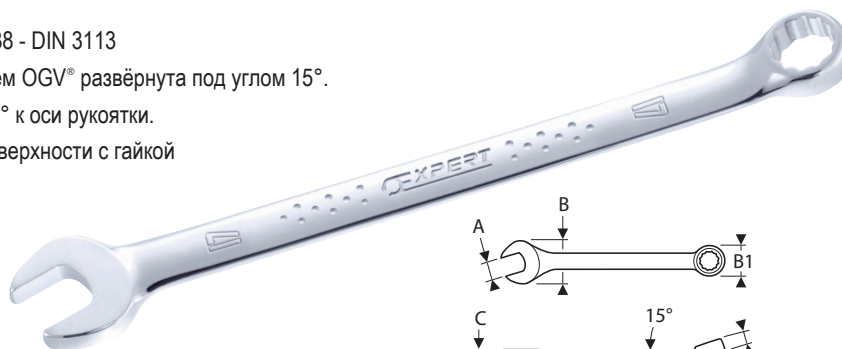

# ДЛИННЫЕ КОМБИНИРОВАННЫЕ КЛЮЧИ

## ДЛИННЫЕ КОМБИНИРОВАННЫЕ КЛЮЧИ - МЕТРИЧЕСКИЕ

- ISO 691 - ISO 1711-1 - ISO 3318 - ISO 7738 - DIN 3113
- Накладная головка с 12-гранным профилем OGV® развёрнута под углом 15°.
- Рожковая часть развёрнута под углом 15° к оси рукоятки.
- Профиль OGV® оптимизирует контакт поверхности с гайкой для продления срока службы.
- Ковка из хромованадиевой стали.
- Покрытие поверхности с высоким содержанием хрома.