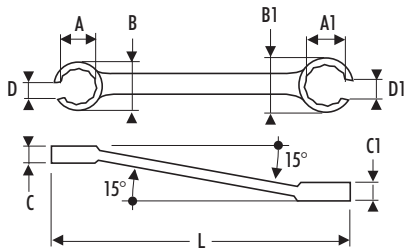

### РАЗРЕЗНЫЕ ТРУБНЫЕ 6 X 6-ГРАННЫЕ И 12 X 12-ГРАННЫЕ КЛЮЧИ

- DIN 3118 - ISO 691
- Накладная головка с 12-гранным профилем OGV® наклонена под углом 15°.
- Разрезная часть накладной головки развернута под углом 15° к оси рукоятки.
- Шестигранные головки до 12 x 14 мм.
- Ковка из хромованадиевой стали.
- Покрытие поверхности – блестящий хром.

	A (мм)	A1 (мм)	L (мм)	B (мм)	B1 (мм)	C (мм)	C1 (мм)	d (мм)	d1 (мм)	Вес (г)	☒	ETK
<b>E112301</b>	7	9	139	17,80	19,30	6,50	7,50	6	6,50	41	1	3258951123010
<b>E117388</b>	8	10	139	17,80	19,30	6,50	7,50	6	7	41	1	3258951173886
<b>E117391</b>	11	13	174	22,80	25,30	6,50	7,50	6	7	82	1	3258951173916
<b>E117392</b>	12	14	174	22,80	25,30	8,50	10,50	9	11	77	1	3258951173923
<b>E117394</b>	17	19	213	31,20	33,30	12	13	14	15	182	1	3258951173947
<b>E117395</b>	19	22	228	33,40	38,40	13	14	15	17	229	1	3258951173954
<b>E117368</b>	24	27	255	42,40	46,40	16	17	18	20	412	1	3258951173688

### НАБОР ИЗ 5 РАЗРЕЗНЫХ ТРУБНЫХ 6 X 6-ГРАННЫХ КЛЮЧЕЙ

- Поставляется в пластиковом футляре.

	Кол-во	Содержание	Контейнер	Вес (г)	☒	ETK
<b>E112501</b>	5	7x9-8x10-11x13-12x14-17x19 мм.	Пластиковый футляр	470	1	3258951125014