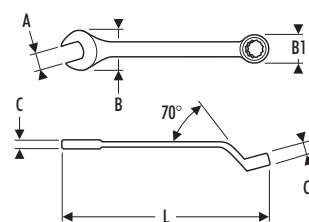

ГАЕЧНЫЕ КЛЮЧИ

КОМБИНИРОВАННЫЕ КОЛЕНЧАТЫЕ КЛЮЧИ

КОМБИНИРОВАННЫЕ КОЛЕНЧАТЫЕ КЛЮЧИ - МЕТРИЧЕСКИЕ

- ISO 691 - ISO 1711-1 - ISO 3318 - ISO 7738 - DIN 3113
- Накладная головка с 12-гранным профилем OGV® развёрнута под углом 10°.
- Рожковая часть развёрнута под углом 15° к оси рукоятки.
- Профиль OGV® оптимизирует контакт поверхности с гайкой для продления срока службы.
- Ковка из хромованадиевой стали.
- Покрытие поверхности с высоким содержанием хрома.

	A (мм/дю)	L (мм)	B (мм)	B1 (мм)	C (мм)	C1 (мм)	Масса (г)	☒	EAN
E117720	6	125	16,30	10,40	3,70	5,20	17	1	3258951177204
E117721	7	135	18,20	11,80	3,70	5,70	21	1	3258951177211
E117722	8	145	20,30	13,40	4,10	6,30	32	1	3258951177228
E117723	9	155	22,20	14,40	4,10	7,30	41	1	3258951177235
E117724	10	165	23,80	16,20	4,60	7,30	44	1	3258951177242
E117725	11	172	25,70	17,20	4,90	8,10	56	1	3258951177259
E117726	12	180	27,60	18,70	4,90	8,80	67	1	3258951177266
E117727	13	195	28,80	20,30	5,90	9,60	77	1	3258951177273
E117728	14	210	31,70	21,50	5,90	9,80	89	1	3258951177280
E117729	15	215	34,30	22,80	6,40	10	107	1	3258951177297
E117730	16	230	36,20	24,20	6,80	10,90	132	1	3258951177303
E117731	17	240	38,60	26,10	7,10	11,60	150	1	3258951177310
E117732	18	255	39,20	27,20	7,40	12,20	167	1	3258951177327
E117733	19	265	42,10	28,80	7,80	12,50	191	1	3258951177334
E117734	21	280	45,30	31,70	8,40	12,80	240	1	3258951177341
E117735	22	300	46,10	33,20	8,60	131	276	1	3258951177358
E117736	23	320	51,40	35,80	9	14	347	1	3258951177365
E117737	24	320	51,40	35,80	9	14	337	1	3258951177372
E117738	26	348	54,50	38,30	10,40	15,30	448	1	3258951177389
E117739	27	370	57,80	41,00	10,80	16	569	1	3258951177396
E117740	28	370	57,80	41,00	10,80	16	553	1	3258951177402
E117741	29	390	62,50	43,70	11,40	16,50	664	1	3258951177419
E117742	30	390	62,50	43,70	11,40	16,50	651	1	3258951177426
E117743	32	412	67,40	46,70	12	17,50	813	1	3258951177433