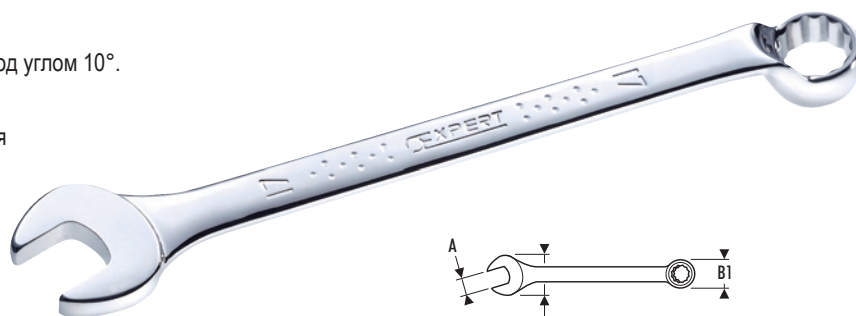

ГАЕЧНЫЕ КЛЮЧИ

КОМБИНИРОВАННЫЕ КОЛЕНЧАТЫЕ КЛЮЧИ

КОМБИНИРОВАННЫЕ КОЛЕНЧАТЫЕ КЛЮЧИ - МЕТРИЧЕСКИЕ

- ISO 691 - ISO 1711-1 - ISO 3318 - ISO 7738 - DIN 3113
- Накладная головка с 12-гранным профилем OGV® развёрнута под углом 10°.
- Рожковая часть развёрнута под углом 15° к оси рукоятки.
- Профиль OGV® оптимизирует контакт поверхности с гайкой для продления срока службы.
- Ковка из хромованадиевой стали.
- Покрытие поверхности с высоким содержанием хрома.